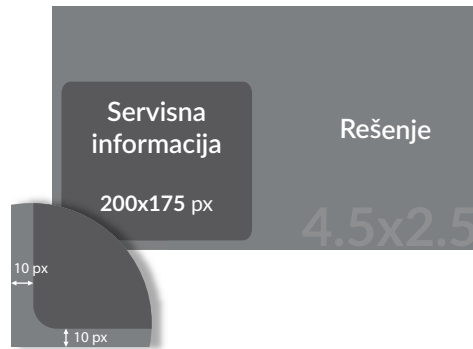

LED		LCD	
Format	Rezolucija	Format	Rezolucija
4.5x2.5 m	448x256 px	1x2 m	1920x3240 px
4x3 m	392x280 px	4x1 m	3840x1080 px
6x3 m	588x280 px	4x3 m	1920x1080 px
8x5 m	756x468 px		
10x5 m	648x336 px		

DODATNE SMERNICE	
Statično rešenje	Format - jpg
Animirano rešenje	Format - avi / mp4
	Trajanje - 8 sekundi , animacija traje zaključno sa prve 3 sekunde.
	LCD displej - animacija može da traje svih 8 sekundi.
	Podšavanja - Xvid codec / h.264 codec - 25 fps

DODATNE SMERNICE ZA BELT LCD 4x1 m

Rezolucija fajla je 3840x1080 px.

Na samoj sredini nalazi se polje od 35 px na koje ne bi trebalo postavljati bitne elemente dizajna.

Uputstvo za pripremu fajlova za brendiranje servisne informacije

Format 4.5x2.5 m - Rezolucija 448x256 px

Format 6x3 m - Rezolucija 588x280 px

Format 4x3 m - Rezolucija 392x280 px

Napraviti rešenje tako da svi bitni elementi budu prikazani van prostora na kom će stajati servisna informacija.
Servisna informacija ima podlogu koju ne treba uključiti u rešenje.
Dostaviti fajl u jpg formatu.