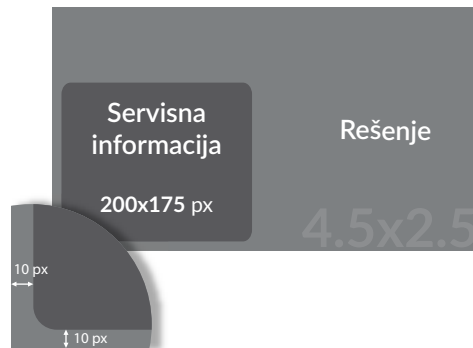

LED		LCD	
Format	Rezolucija	Format	Rezolucija
4.5x2.5 m	448x256 px	1x2 m	2160x3840 px
4x3 m	392x280 px	4x1 m	3840x1080 px
6x3 m	588x280 px	4x3 m	1920x1080 px
8x5 m	756x468 px		
10x5 m	648x324 px		
18x3 m	1764x280 px		

DODATNE SMERNICE ZA BELT LCD 4x1 m

Rezolucija fajla je 3840x1080 px.

Na samoj sredini nalazi se polje od 35 px na koje ne bi trebalo postavljati bitne elemente dizajna.

# Uputstvo za pripremu fajlova za brendiranje servisne informacije

Format 4.5x2.5 m - Rezolucija 448x256 px

Format 6x3 m - Rezolucija 588x280 px

Format 4x3 m - Rezolucija 392x280 px

Napraviti rešenje tako da svi bitni elementi budu prikazani van prostora na kom će stajati servisna informacija.  
Servisna informacija ima podlogu koju ne treba uključiti u rešenje.  
Dostaviti fajl u **jpg** formatu.